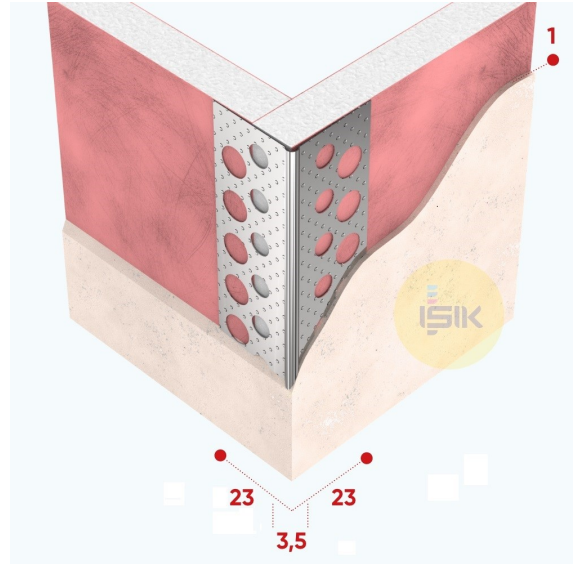

# A4031 Köşe Profili

<b>Ürün Çeşidi</b>	Alçı Levha
<b>Uygulama</b>	Alçı Esaslı Sıva
<b>Ürün Tipi</b>	Köşe Profili Delikli Tırtıklı Yüzey
<b>Sıva Kalınlığı</b>	1 mm
<b>Malzeme</b>	Alüminyum
<b>Malzeme Kalınlığı</b>	0,30 mm
<b>Kanatlar/ Uzunluk</b>	23x23 mm
<b>Yangına Tepki Sınıfı</b>	A1 Sınıfı
<b>Uzunluk Seçenekleri</b>	200, 250, 260, 270, 275, 280, 300 cm